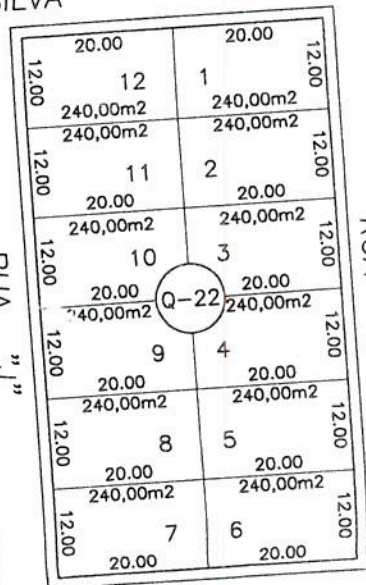

19.46 18.00 18.00 11.00 11.00 11.00 18.57

RUA "B"

DEL TAVARES

RUA GERALDO MONTEIRO SILVA

RUA "F"

RUA "H"

RUA "J"

RUA "L"

RUA BENJAMIN MARIANO SILVA

RUA JOÃO CIRILO

RUA JOÃO CIRILO