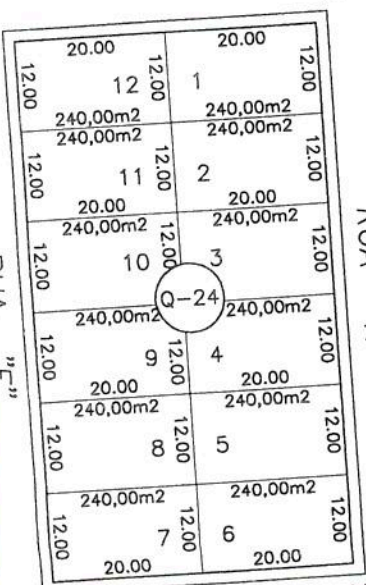

19.46 18.00 18.00 11.00 11.00 11.00 18.57

RUA "B"

DEL TAVARES

RUA GERALDO MONTEIRO SILVA

RUA "F"

RUA "H"

RUA "J"

RUA "L"

RUA BENJAMIN MARIANO SILVA

RUA JOÃO CIRILO

RUA JOÃO CIRILO