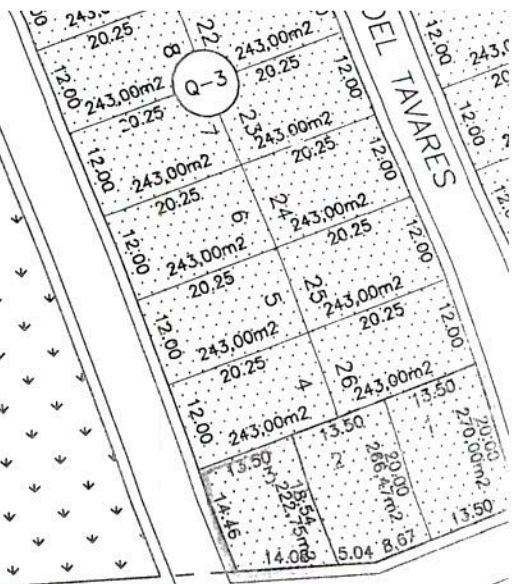

19.46 18.00 18.00 11.00 11.00 11.00 18.57

RUA "B"

DEL TAVARES

RUA GERALDO MONTEIRO SILVA

RUA "F"

RUA "H"

RUA "J"

RUA "L"

RUA BENJAMIN MARIANO SILVA

RUA JOÃO CIRILO

RUA JOÃO CIRILO