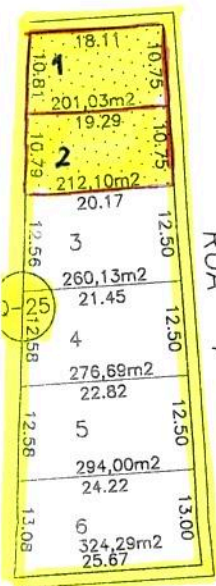

19.46 18.00 18.00 11.00 11.00 11.00 18.57

RUA "B"

DEL TAVARES

RUA GERALDO MONTEIRO SILVA

RUA "F"

RUA "H"

RUA "J"

RUA "L"

RUA BENJAMIN MARIANO SILVA

RUA JOÃO CIRILO

RUA JOÃO CIRILO