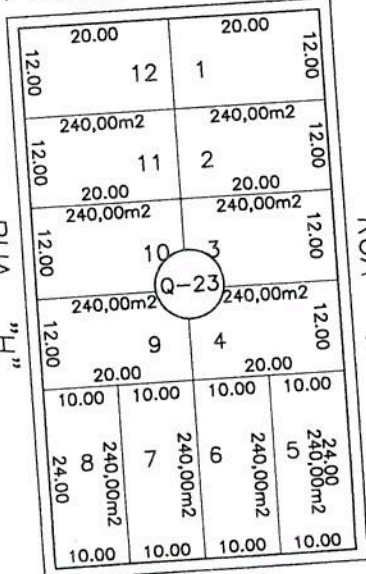

19.46 18.00 18.00 11.00 11.00 11.00 18.57

RUA "B"

DEL TAVARES

RUA GERALDO MONTEIRO SILVA

RUA "F"

RUA "H"

RUA "J"

RUA "L"

RUA BENJAMIN MARIANO SILVA

RUA JOÃO CIRILO

RUA JOÃO CIRILO