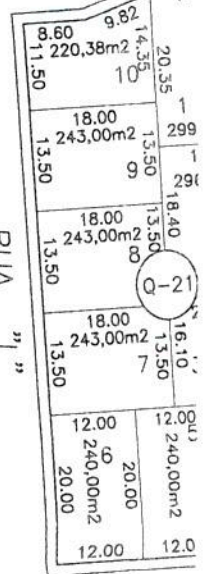

19.46 18.00 18.00 11.00 11.00 11.00 18.57

RUA "B"

DEL TAVARES

RUA GERALDO MONTEIRO SILVA

RUA "F"

RUA "H"

RUA "J"

RUA "L"

RUA BENJAMIN MARIANO SILVA

RUA JOÃO CIRILO

RUA JOÃO CIRILO